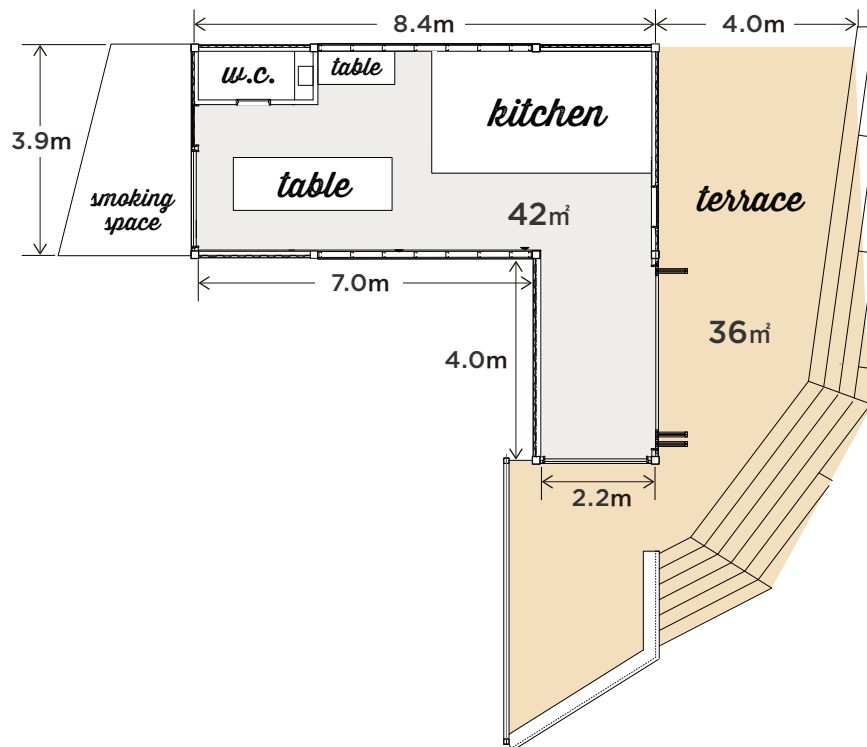

■料金

利用環境、時間帯により異なりますのでお問い合わせください。

■設備一覧

空調 / 電源 / 水道 / 展示棚 / プロジェクター / 音響設備 / キッチン / 冷蔵庫 / テーブル / その他 什器 / 椅子

■利用可能用途

プロモーション / 展示会 / 飲食 / 物販 / ワークショップ / 撮影・ロケ

※屋外に喫煙スペースがありますので、喫煙はそちらをお願いします。 ※イベント時飲料等の提供も可能です。事前にご相談ください。